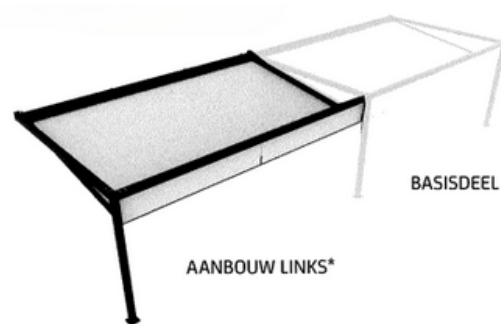

Productinformatie

Bij de Verano Cortona V805 terrasoverkapping (gevelmontage), ook wel bekend als de Cube of Cubola, staan design, sfeer en uitstraling centraal. De terrasoverkapping is te gebruiken als volledig horizontale zonwering. Dankzij het unieke systeem bepaal je de hellingshoek van het zonneschermdoek en zit je altijd in de schaduw. Het systeem wordt aangedreven door twee Somfy-motoren: één om het doek in en uit te schuiven en één om de voorzijde van het doek te laten zakken.

Producteigenschappen

Materiaal: Aluminium en doek

Maximale breedte: 600 cm*

Maximale diepte: 400 cm

Hoogte staanders: 250 cm

Systeemkleuren: wit**

Zonneschermdoek: keuze uit ruim 400 doeken

Bediening: Elektrisch

Opties: Somfy TaHoma Box

*Onbeperkt te koppelen

**Elke gewenste RAL-kleur tegen meerprijs.

Tekening

Montagemogelijkheden

*max. 5890 mm breed