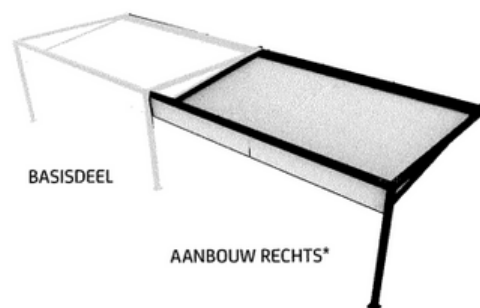

Productinformatie

Bij de Verano Cortona V805 terrasoverkapping (gevelmontage), ook wel bekend als de Cube of Cubola, staan design, sfeer en uitstraling centraal. De terrasoverkapping is te gebruiken als volledig horizontale zonwering. Dankzij het unieke systeem bepaal je de hellingshoek van het zonneschermdoek en zit je altijd in de schaduw. Het systeem wordt aangedreven door twee Somfy-motoren: één om het doek in en uit te schuiven en één om de voorzijde van het doek te laten zakken.

Producteigenschappen

Materiaal: Aluminium en doek

Maximale breedte: 600 cm*

Maximale diepte: 400 cm

Hoogte staanders: 250 cm

Systeemkleuren: wit**

Zonneschermdoek: keuze uit ruim 400 doeken

Bediening: Elektrisch

Opties: Somfy TaHoma Box

*Onbeperkt te koppelen

**Elke gewenste RAL-kleur tegen meerprijs.

Tekening

Montagemogelijkheden

*max. 5890 mm breed